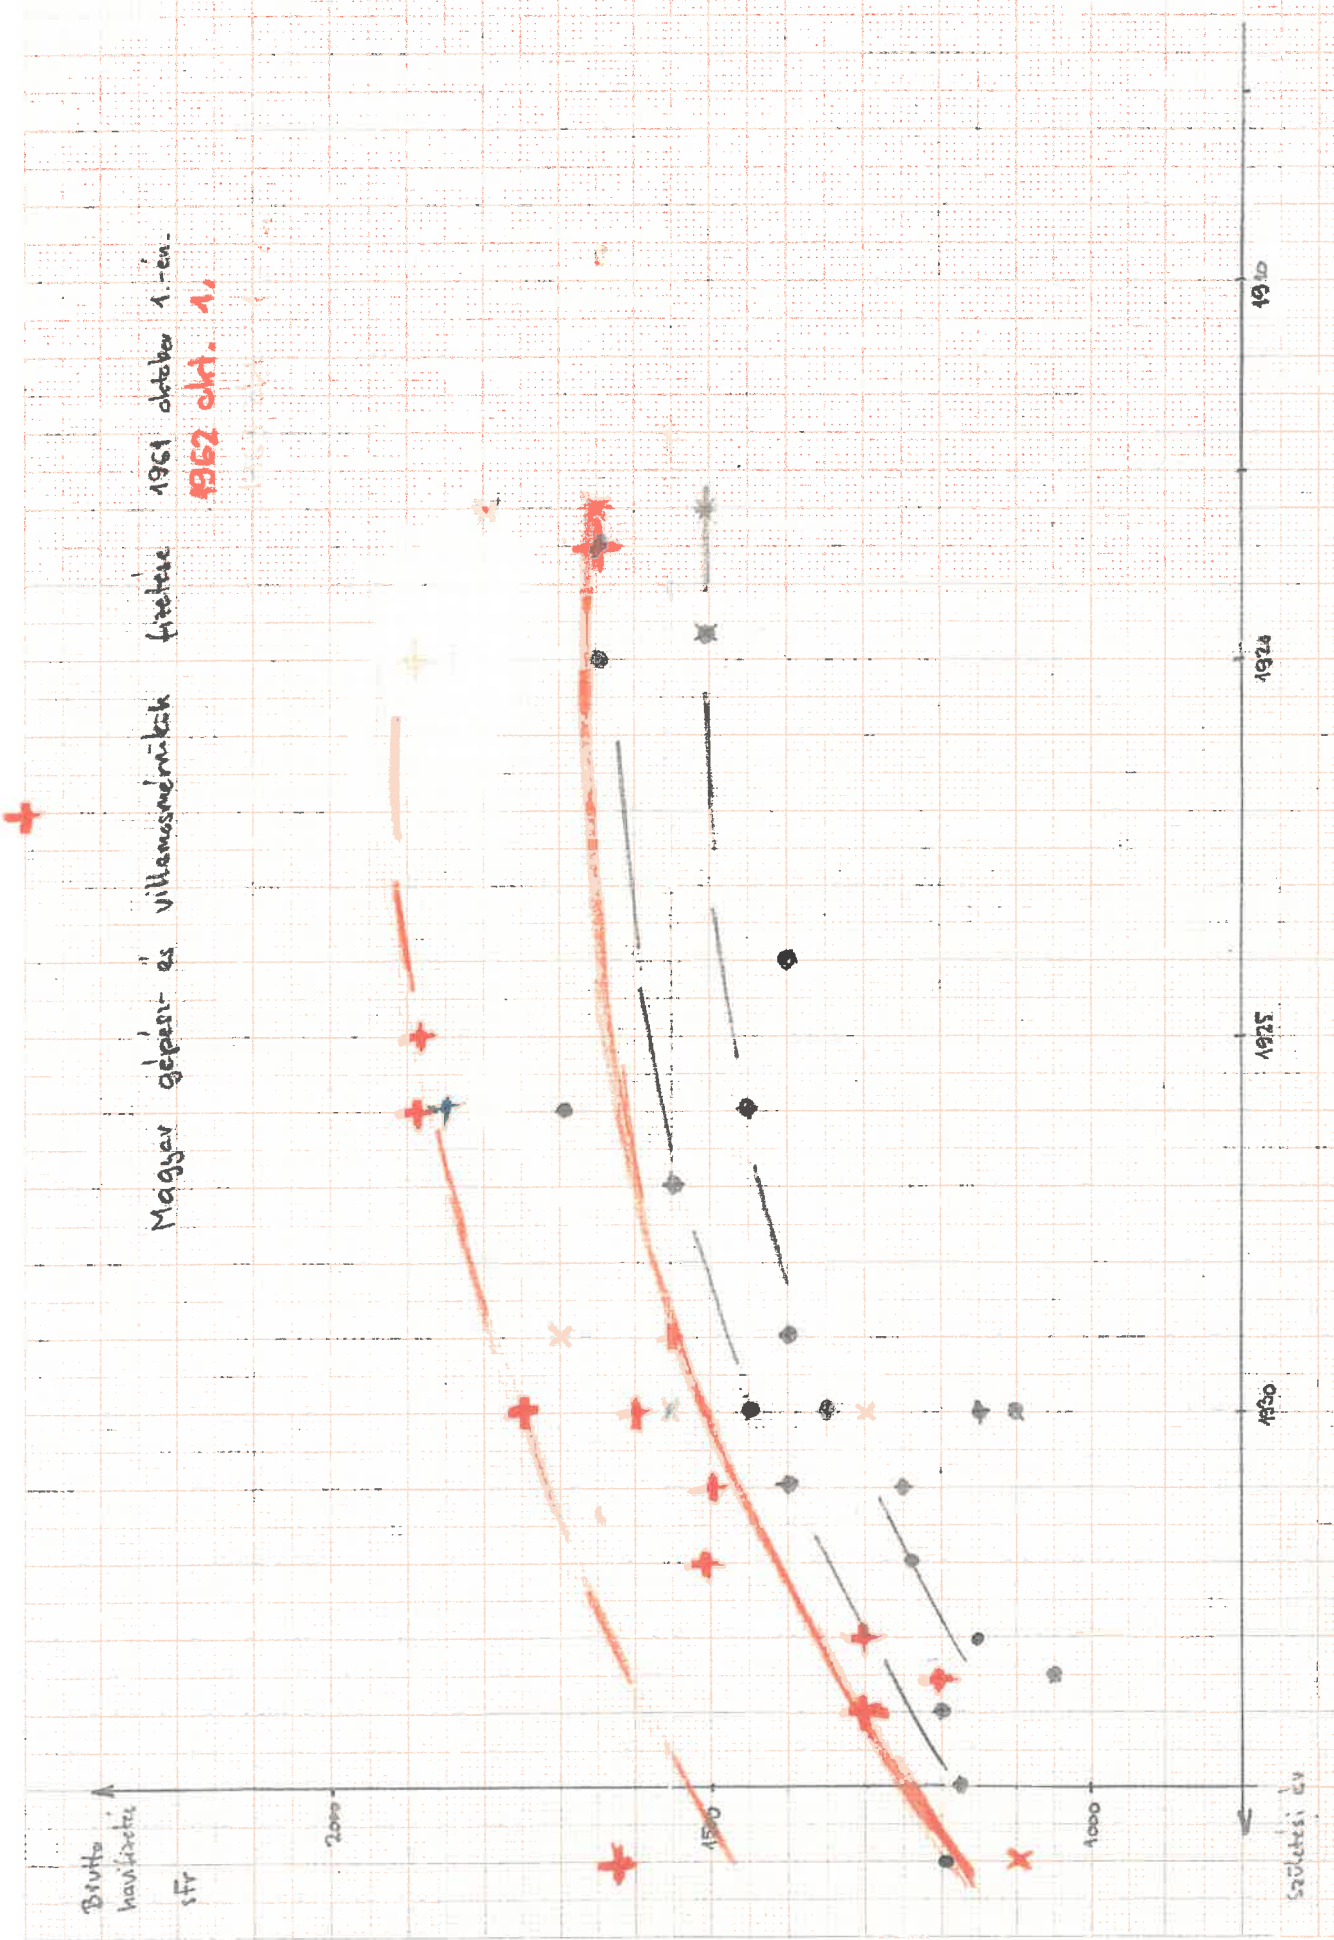

Brutto
házipiaci
SZR

Magyar gépész- és villamosmérnökök fizetése
1961 október 1.-én.
1962 okt. 1.

2000

1500

1000

Százaléki év

1950

1925

1924

1910

Mjgissir af hafi & villum smáveggja fiskur 1968 íslandur veggi - egg ávörðun
 (Fiskur 1500 t. x 12 + Gætt 1967 íslandur veggi) (Bruttoveggi - Costur fiskur veggi)